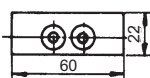

**19.9114.240**

**19.9114.250**

**Futterplatten**

für Dorma LM-Band, LM gleitgeschliffen, ohne Feder.

**19.9114.240** PL-22 mm, für 2+3-teilig

**19.9114.250** PL-15 mm, für 2+3-teilig

**19.9114.175**

**19.9114.175**