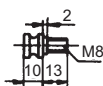

**19.9114.230** für 3-teilig, DP 36 mm, Randdicke 2 mm

**19.9114.235** lose mittlere Hülse zu 3-tlg. Bandbolzen, einzeln

**19.9114.**

**Unterlagsscheiben**

für Dorma LM-Band, aus Kunststoff, weiss, für Höhenkorrektur.

**19.9114.305** Dicke 0,5 mm

**19.9114.315** Dicke 1,5 mm

**19.9114.125**

**19.9114.128**

**19.9114.140**

**Befestigungsschrauben**

für Dorma LM-Band, Stahl verzinkt.

**19.9114.125** M8 x 13 mm, zu Zubehör 1+2

**19.9114.128** M8 x 18 mm, zu Zubehör 3

**19.9114.140** M8 x 31 mm, zu Zubehör 5

**19.9114.150**

**19.9114.154**

**19.9114.158**

**Senkschrauben**

zu IK1, IK2 und IK3 Befestigungs-Zubehör mit Innensechskant, Stahl verzinkt.