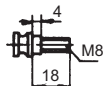

**19.9114.230** für 3-teilig, DP 36 mm, Randdicke 2 mm

**19.9114.235** lose mittlere Hülse zu 3-tlg. Bandbolzen, einzeln

**19.9114.**

**Unterlagsscheiben**

für Dorma LM-Band, aus Kunststoff, weiss, für Höhenkorrektur.

**19.9114.305** Dicke 0,5 mm

**19.9114.315** Dicke 1,5 mm

**19.9114.125**

**19.9114.128**

**19.9114.140**

**Befestigungsschrauben**

für Dorma LM-Band, Stahl verzinkt.

**19.9114.125** M8 x 13 mm, zu Zubehör 1+2

**19.9114.128** M8 x 18 mm, zu Zubehör 3

**19.9114.140** M8 x 31 mm, zu Zubehör 5

**19.9114.150**

**19.9114.154**

**19.9114.158**

**Senkschrauben**

zu IK1, IK2 und IK3 Befestigungs-Zubehör mit Innensechskant, Stahl verzinkt.