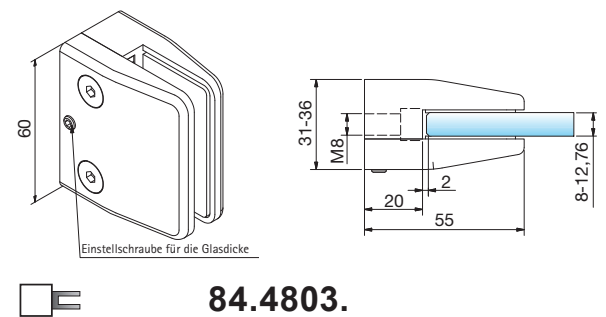

Klemmbefestigung aus Zinkdruckguss,
mit geringem Wandabstand, für Vierkantröhr.

84.4801. . . . P+S 4801, VSG 8,76 mm, Mono 8 mm
84.4802. . . . P+S 4802, VSG 10,76 mm, Mono 10 mm

Code	P+S	Ausführung	Anwendung
00	ZN0	roh	
01	ZN1	mattverchromt	innen
05	ZN5	glanzverchromt	innen
12	ZN12	alufarbig pulverbeschichtet	innen
20	ZN20	Edelstahleffekt	innen
22	ZN22	Edelstahlfinish	innen
22-K	ZN22-K	Edelstahlfinish mit Klarlack	ausсен

- Bei Bedarf gesondert bestellen:**
-  Sicherheitsstift VA Ø6 x 16 mm, mit Schlauchstück **84.4820.90** (4820VA)
 -  Sicherungsplatte VA 18 x 20 x 2 mm, Ls/Rs verwendbar **84.4849.90** (4849VA)
-  zugelassen für :
84.4801., 84.4802.

Klemmbefestigung aus Zinkdruckguss,
mit Einstellschraube für die Glasdicke, für Vierkantröhr.

84.4803. . . . P+S 4803, VSG 8,76 - 12,76 mm,
Mono 8 - 12 mm

Code	P+S	Ausführung	Anwendung
01	ZN1	mattverchromt	innen
05	ZN5	glanzverchromt	innen
12	ZN12	alufarbig pulverbeschichtet	innen
14	ZN14	weiss pulverbeschichtet, Ral 9016	innen
20	ZN20	Edelstahleffekt	innen
22	ZN22	Edelstahlfinish	innen

- 84.4803.**

Klemmbefestigung aus Zinkdruckguss,
für Vierkantröhr.

84.4804. . . . P+S 4804, VSG 8,76 mm, Mono 8 mm
84.4805. . . . P+S 4805, VSG 10,76 mm, Mono 10 mm
84.9001. . . . P+S 9001, VSG 6,76 mm, Mono 6 mm
84.9002. . . . P+S 9002, VSG 9,52 mm