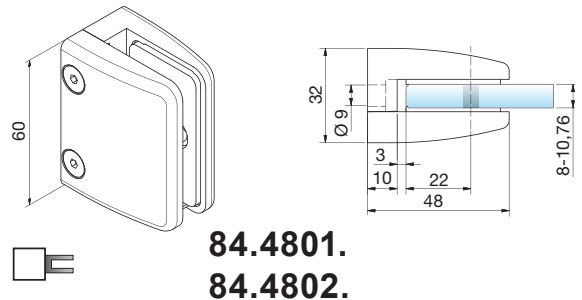

Klemmbefestigung aus Zinkdruckguss,
mit geringem Wandabstand, für Vierkantröhr.

84.4801. . . . P+S 4801, VSG 8,76 mm, Mono 8 mm
84.4802. . . . P+S 4802, VSG 10,76 mm, Mono 10 mm

Code	P+S	Ausführung	Anwendung
00	ZN0	roh	
01	ZN1	mattverchromt	innen
05	ZN5	glanzverchromt	innen
12	ZN12	alufarbig pulverbeschichtet	innen
20	ZN20	Edelstahleffekt	innen
22	ZN22	Edelstahlfinish	innen
22-K	ZN22-K	Edelstahlfinish mit Klarlack	ausсен

- Bei Bedarf gesondert bestellen:**
-  Sicherheitsstift VA Ø6 x 16 mm, mit Schlauchstück **84.4820.90** (4820VA)
 -  Sicherungsplatte VA 18 x 20 x 2 mm, Ls/Rs verwendbar **84.4849.90** (4849VA)
-  zugelassen für :
84.4801., 84.4802.

Klemmbefestigung aus Zinkdruckguss,
mit Einstellschraube für die Glasdicke, für Vierkantröhr.

84.4803. . . . P+S 4803, VSG 8,76 - 12,76 mm,
Mono 8 - 12 mm

Code	P+S	Ausführung	Anwendung
01	ZN1	mattverchromt	innen
05	ZN5	glanzverchromt	innen
12	ZN12	alufarbig pulverbeschichtet	innen
14	ZN14	weiss pulverbeschichtet, Ral 9016	innen
20	ZN20	Edelstahleffekt	innen
22	ZN22	Edelstahlfinish	innen

- 84.4803.**

Klemmbefestigung aus Zinkdruckguss,
für Vierkantröhr.

84.4804. . . . P+S 4804, VSG 8,76 mm, Mono 8 mm
84.4805. . . . P+S 4805, VSG 10,76 mm, Mono 10 mm
84.9001. . . . P+S 9001, VSG 6,76 mm, Mono 6 mm
84.9002. . . . P+S 9002, VSG 9,52 mm