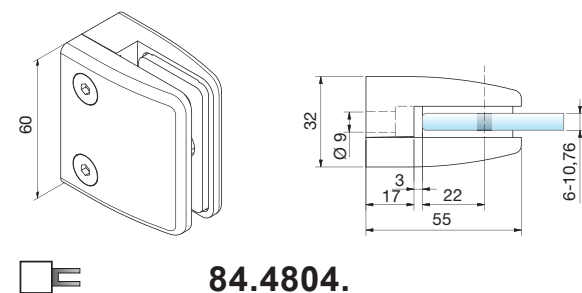

1. **84.4804.**
   84.4805.
   84.9001.
   84.9002.
2. **Bei Bedarf gesondert bestellen:**
3. Sicherheitsstift VA Ø6 x 16 mm, mit Schlauchstück **84.4820.90** (4820VA)
   - Sicherungsplatte VA 18 x 20 x 2 mm, Ls/Rs verwendbar **84.4849.90** (4849VA)
4. zugelassen für :
   84.4804., 84.4805., 84.9002.

Zubehör und Einzelteile gesondert bestellen!
RAL beschichtete und Sonderfarben auf Anfrage!