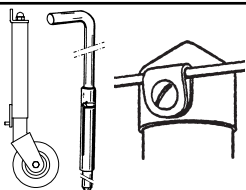

61

Drücker, Rosetten, Türknöpfe zu Mehrweckschloss, Drückerhülse,
Drücker, Türknöpfe, Rosetten und Langschilder, geschmiedet
Seiten 62.1015-62.1019

62

Torband Stahl/Inox, Stellringe, Winkelband, Anschweissbänder, Torband
selbstschliessend, Seiten 63.1020-63.1024

63

Türschliesser Inox für Gartentüren, Dictator Türschliesser Direkt,
Seite 63.1025

63

Zaunzubehör, Gartentürverschluss, Stacheldrahtstützen, Bajonettver-
schluss, Torfeststeller, Zackenleiste, Teleskoprolle, Ein-oder Zwei-
flügelige Zauntüren, Seiten 64.1026-64.1032