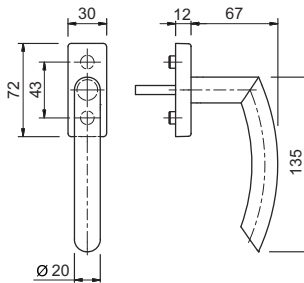


**26.5251.4001****26.5251.4001****ER Fenstergriff 50002/51001CF**

mit **ovaler** Clips-Rastrosette 72 x 30 x 12 mm, 4 x 90°, Lochdistanz 43 mm, Führungszapfen Ø 9,5/12 mm, Edelstahl matt, Dorn 7 x 32 mm.

**Info:**

- Andere Dornlängen zum Beispiel: 7 x 35/38/40 mm sowie Sonderlängen auf Anfrage

Shop 26.01

**26.5251.4002****26.5251.4002****ER Fenstergriff 50002/51002CF**

mit **eckiger** Clips-Rastrosette 72 x 30 x 12 mm, 4 x 90°, Lochdistanz 43 mm, Führungszapfen Ø 9,5/12 mm, Edelstahl matt, Dorn 7 x 32 mm.

**Info:**

- Andere Dornlängen zum Beispiel: 7 x 35/38/40 mm sowie Sonderlängen auf Anfrage

Shop 26.01

**26.5351.4001****26.5351.4001****ER Fenstergriff 50003/51001CF**

mit **ovaler** Clips-Rastrosette 72 x 30 x 12 mm, 4 x 90°, Lochdistanz 43 mm, Führungszapfen Ø 9,5/12 mm, Edelstahl matt, Dorn 7 x 32 mm.

**Info:**

- Andere Dornlängen zum Beispiel: 7 x 35/38/40 mm sowie Sonderlängen auf Anfrage

Shop 26.01

**26.5351.4002****26.5351.4002****ER Fenstergriff 50003/51002CF**

mit **eckiger** Clips-Rastrosette 72 x 30 x 12 mm, 4 x 90°, Lochdistanz 43 mm, Führungszapfen Ø 9,5/12 mm, Edelstahl matt, Dorn 7 x 32 mm.