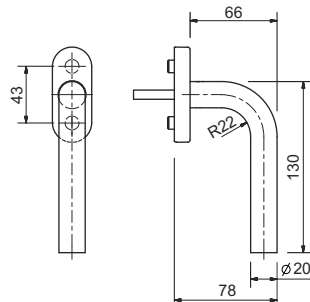


**26.5251.4001****26.5251.4001****ER Fenstergriff 50002/51001CF**

mit **ovaler** Clips-Rastrosette 72 x 30 x 12 mm, 4 x 90°, Lochdistanz 43 mm, Führungszapfen Ø 9,5/12 mm, Edelstahl matt, Dorn 7 x 32 mm.

**Info:**

- Andere Dornlängen zum Beispiel: 7 x 35/38/40 mm sowie Sonderlängen auf Anfrage

Shop 26.01

**26.5251.4002****26.5251.4002****ER Fenstergriff 50002/51002CF**

mit **eckiger** Clips-Rastrosette 72 x 30 x 12 mm, 4 x 90°, Lochdistanz 43 mm, Führungszapfen Ø 9,5/12 mm, Edelstahl matt, Dorn 7 x 32 mm.

**Info:**

- Andere Dornlängen zum Beispiel: 7 x 35/38/40 mm sowie Sonderlängen auf Anfrage

Shop 26.01

**26.5351.4001****26.5351.4001****ER Fenstergriff 50003/51001CF**

mit **ovaler** Clips-Rastrosette 72 x 30 x 12 mm, 4 x 90°, Lochdistanz 43 mm, Führungszapfen Ø 9,5/12 mm, Edelstahl matt, Dorn 7 x 32 mm.

**Info:**

- Andere Dornlängen zum Beispiel: 7 x 35/38/40 mm sowie Sonderlängen auf Anfrage

Shop 26.01

**26.5351.4002****26.5351.4002****ER Fenstergriff 50003/51002CF**

mit **eckiger** Clips-Rastrosette 72 x 30 x 12 mm, 4 x 90°, Lochdistanz 43 mm, Führungszapfen Ø 9,5/12 mm, Edelstahl matt, Dorn 7 x 32 mm.