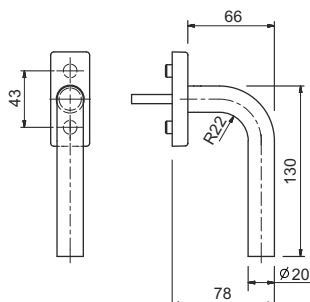


**26.5251.4001****26.5251.4001****ER Fenstergriff 50002/51001CF**

mit **ovaler** Clips-Rastrosette 72 x 30 x 12 mm, 4 x 90°, Lochdistanz 43 mm, Führungszapfen Ø 9,5/12 mm, Edelstahl matt, Dorn 7 x 32 mm.

**Info:**

- Andere Dornlängen zum Beispiel: 7 x 35/38/40 mm sowie Sonderlängen auf Anfrage

Shop 26.01

**26.5251.4002****26.5251.4002****ER Fenstergriff 50002/51002CF**

mit **eckiger** Clips-Rastrosette 72 x 30 x 12 mm, 4 x 90°, Lochdistanz 43 mm, Führungszapfen Ø 9,5/12 mm, Edelstahl matt, Dorn 7 x 32 mm.

**Info:**

- Andere Dornlängen zum Beispiel: 7 x 35/38/40 mm sowie Sonderlängen auf Anfrage

Shop 26.01

**26.5351.4001****26.5351.4001****ER Fenstergriff 50003/51001CF**

mit **ovaler** Clips-Rastrosette 72 x 30 x 12 mm, 4 x 90°, Lochdistanz 43 mm, Führungszapfen Ø 9,5/12 mm, Edelstahl matt, Dorn 7 x 32 mm.

**Info:**

- Andere Dornlängen zum Beispiel: 7 x 35/38/40 mm sowie Sonderlängen auf Anfrage

Shop 26.01

**26.5351.4002****26.5351.4002****ER Fenstergriff 50003/51002CF**

mit **eckiger** Clips-Rastrosette 72 x 30 x 12 mm, 4 x 90°, Lochdistanz 43 mm, Führungszapfen Ø 9,5/12 mm, Edelstahl matt, Dorn 7 x 32 mm.